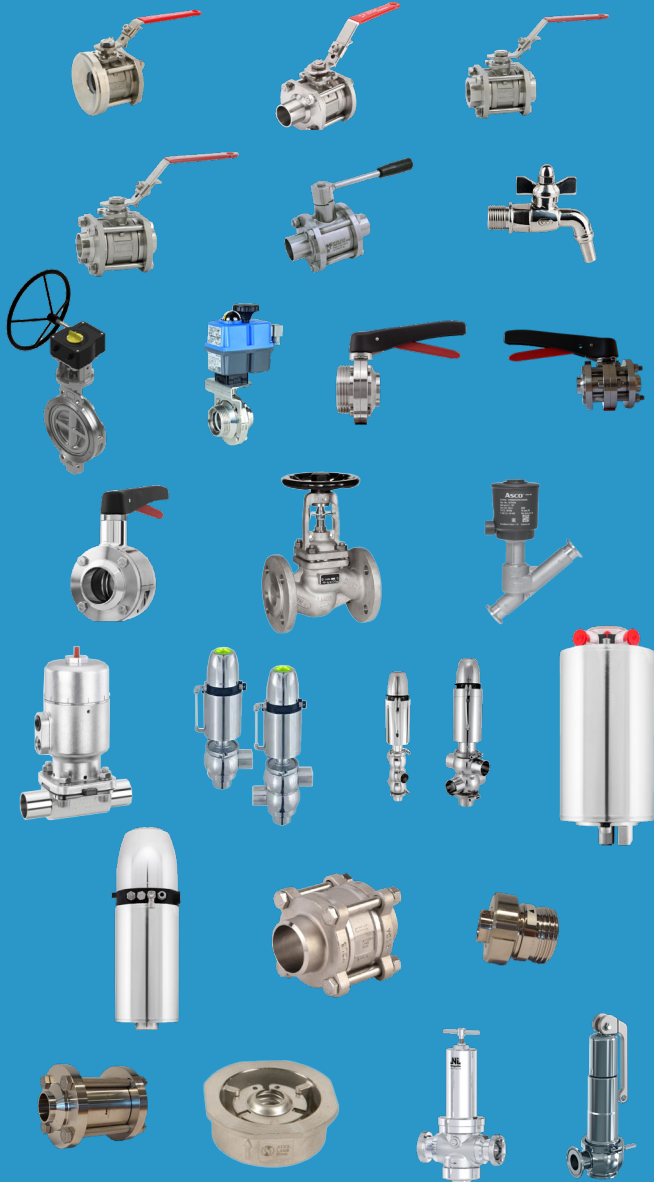

**UN LARGE
STOCK
POUR UNE
DISPONIBILITÉ
OPTIMALE**

mecafluid.eu

ROBINETTERIE INDUSTRIELLE

PROCESS

Vanne à boisseau sphérique · Vanne d'échantillonnage · Vanne à papillon · Vanne à soupape · Vanne à membrane · Vanne simple siège · Vanne double siège · Actionneur · Boîtier de fin de course · Clapet anti-retour · Réducteur de pression · Soupape

COMPOSANTS STANDARDS

Manchette de rechange · Boule de nettoyage · Filtre · Compensateur de dilatation

RACCORDS, TUBES, TUYAUX ET PROFILÉS

Raccord DIN 11851 · Tube 304L EN10357A · Tube 316L EN10357A · Flexible inox · Indicateur de passage · Raccord Clamp DIN 32676 · Raccord à bague de compression · Raccord à double bague · Raccord push-in · Tube PTFE · Collier de fixation

RÉSEAUX D'AIR COMPRIMÉ

Filtre stérile • Filtre haute pression •
Élément filtrant

ELECTROVANNES

2 voies • 3 voies

COMPOSANTS PNEUMATIQUES

Vérin • Distributeur • Limiteur de débit
• Régulateur de pression • Actionneur •
Collecteur